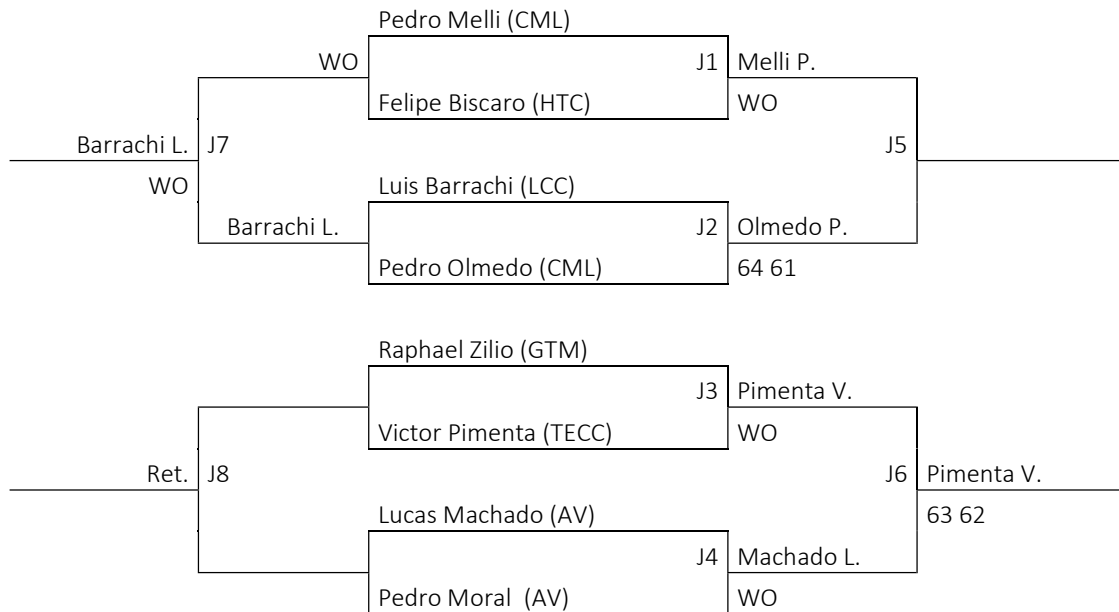

CATEGORIA 16M