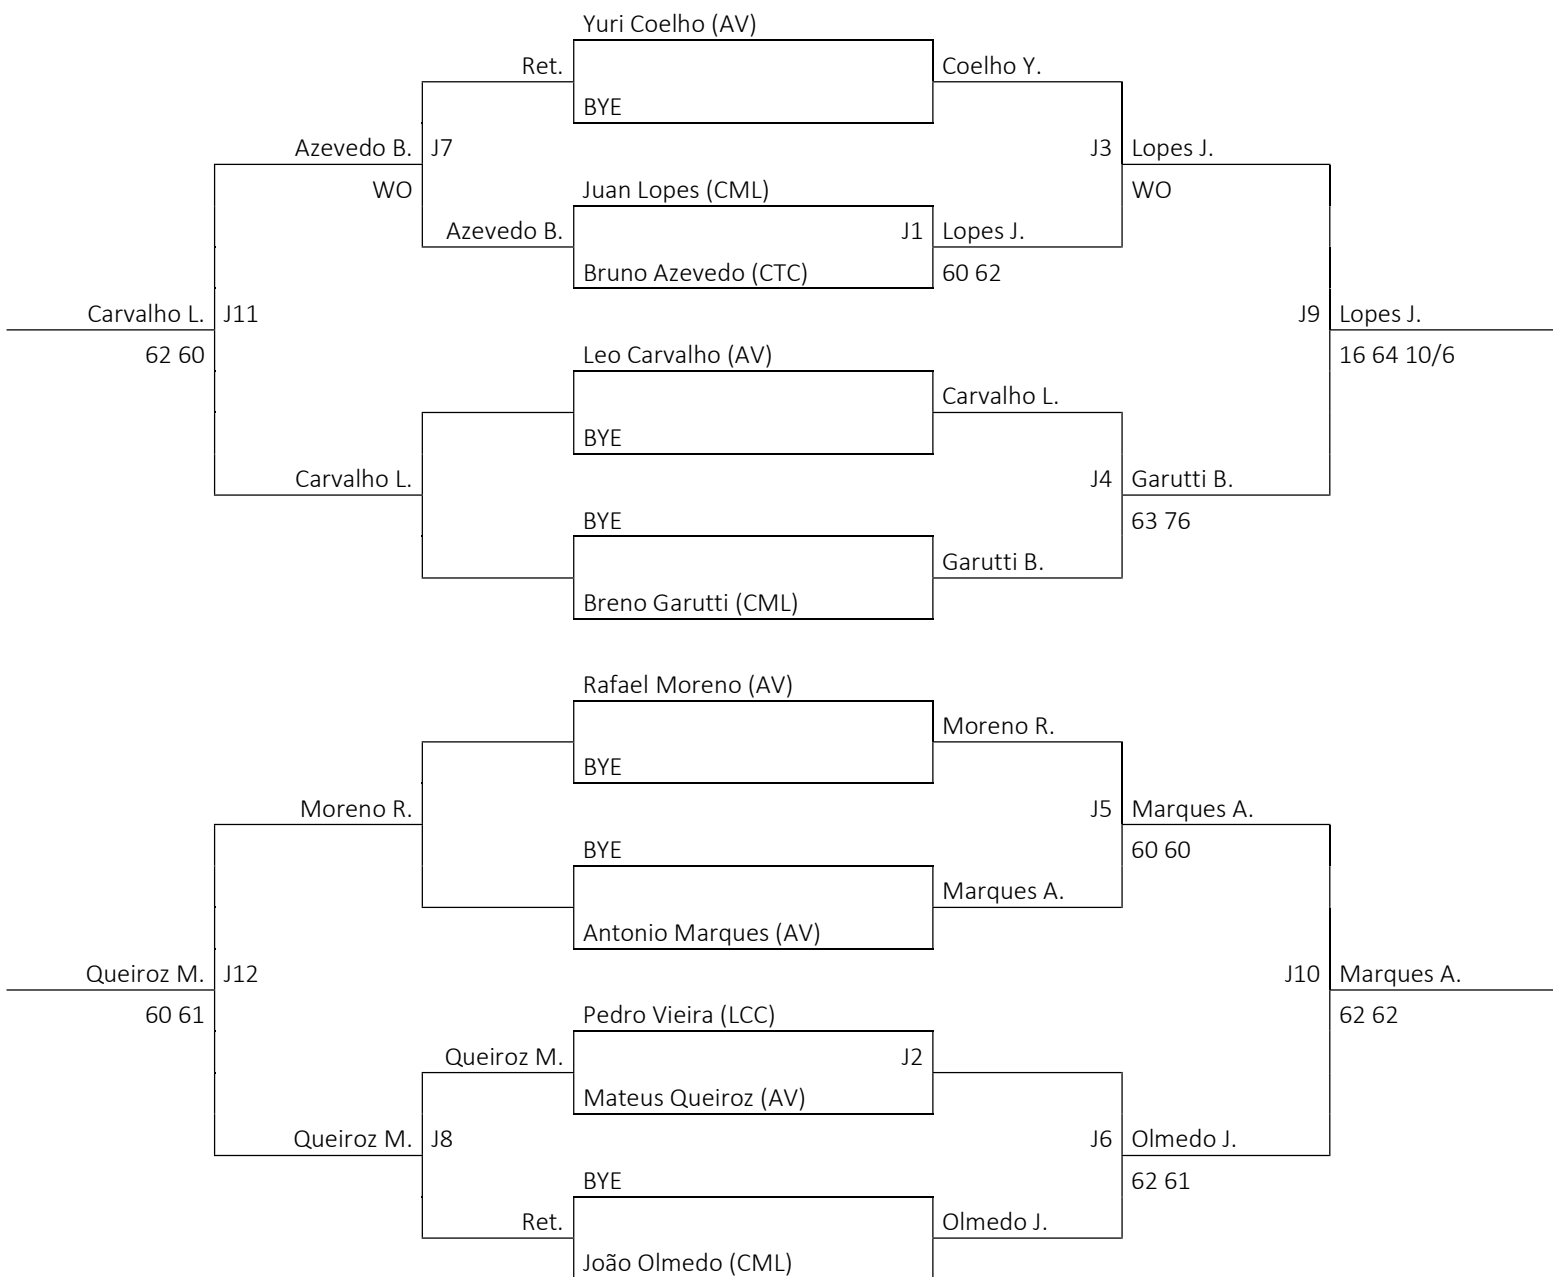

CATEGORIA 10M