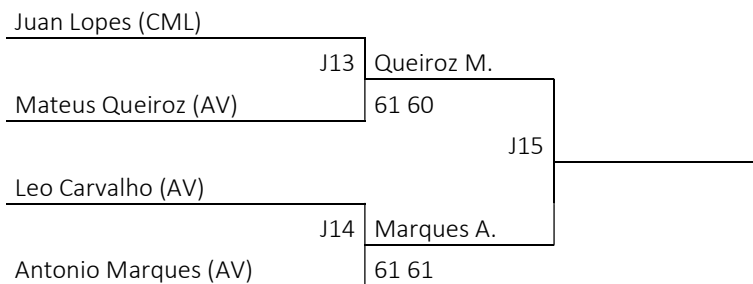

SEMI FINAIS

Realização

Patrocínio

Apoio