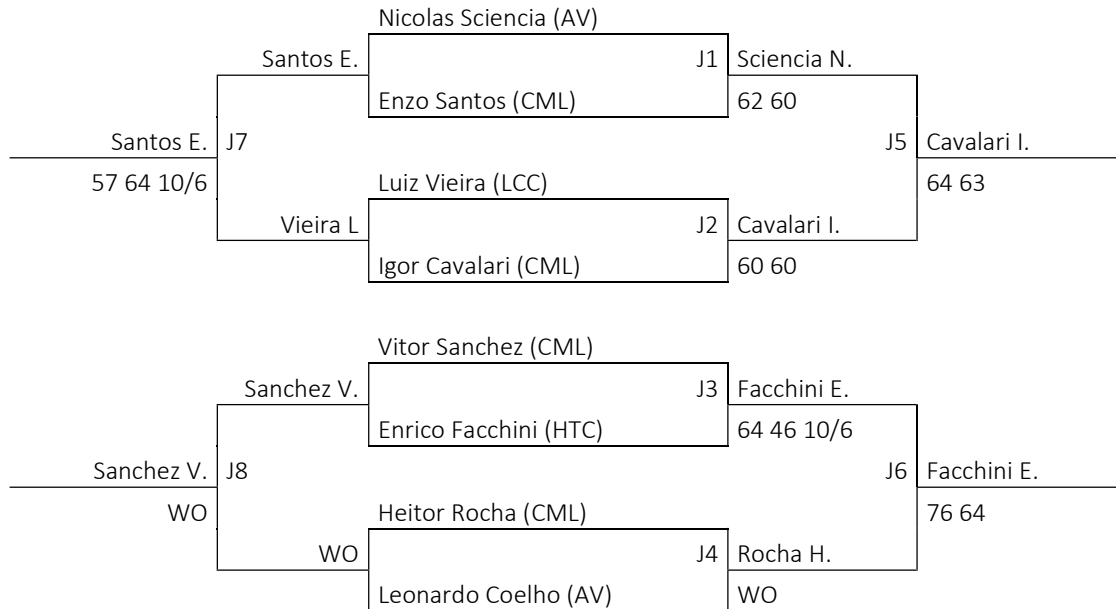

CATEGORIA 10F

Alice Ghiraldi (CE) Vs. Ana Sartori (CML)  
Alice Ghiraldi (CE) Vs. Luiza Barreiros (CML)  
Ana Sartori (CML) Vs. Luiza Barreiros (CML)

**Resultado**  
Ghiraldi A. 61 61  
Ghiraldi A. 60 60  
Sartori A. 60 60

**CAMPEÃ** Alice Ghiraldi (IT)

**VICE-CAMPEÃ** Ana Sartori (CML)

Realização

Patrocínio

Apoio

CATEGORIA 11F

	Resultado
Lorenza Sallum (AV) Vs. Laura Signoretti (CML)	DUPLO WO
Lorenza Sallum (AV) Vs. Mariana Napolitano (CML)	DUPLO WO
Laura Signoretti (CML) Vs. Mariana Napolitano (CML)	DUPLO WO

CAMPEÃ

VICE-CAMPEÃ

CATEGORIA 10M

SEMI FINAIS

Realização

Patrocínio

Apoio

CATEGORIA 11M

SEMI FINAIS

Realização

Patrocínio

Apoio

CATEGORIA 12M

**SEMI FINAIS**

Realização

Patrocínio