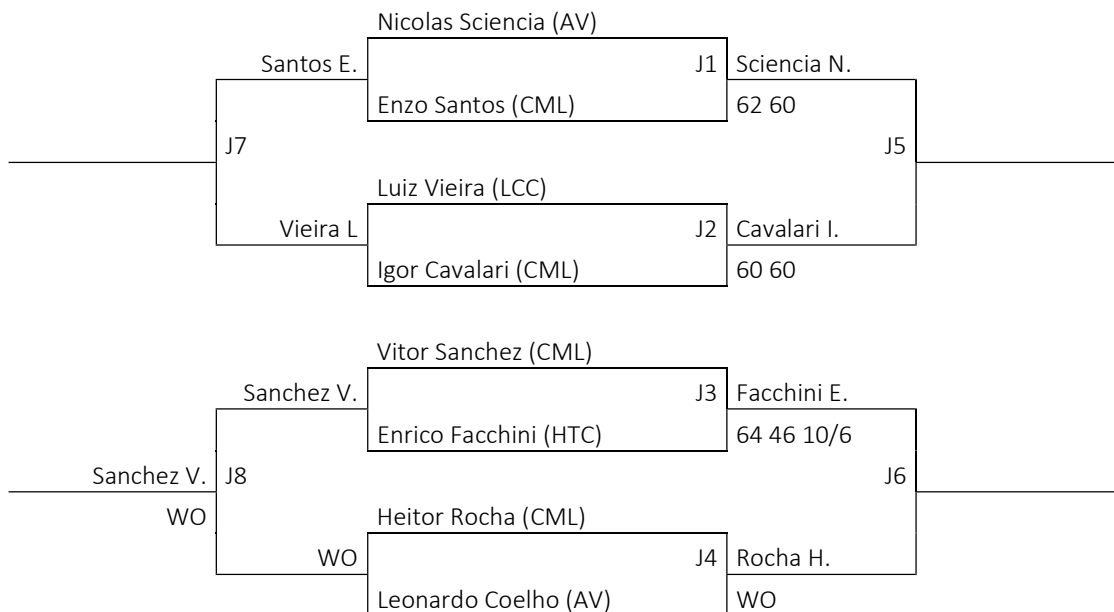

CATEGORIA 10F

Resultado

Alice Ghiraldi (CE) **Vs.** Ana Sartori (CML)
Alice Ghiraldi (CE) **Vs.** Luiza Barreiros (CML)
Ana Sartori (CML) **Vs.** Luiza Barreiros (CML)

CAMPEÃ

VICE-CAMPEÃ

Realização

Patrocínio

Apoio

CATEGORIA 11F

Resultado

Lorenza Sallum (AV) **Vs.** Laura Signoretti (CML)
Lorenza Sallum (AV) **Vs.** Mariana Napolitano (CML)
Laura Signoretti (CML) **Vs.** Mariana Napolitano (CML)

CAMPEÃ

VICE-CAMPEÃ

Realização

Patrocínio

Apoio

CATEGORIA 10M

SEMI FINAIS

Realização

Patrocínio

Apoio

CATEGORIA 11M

SEMI FINAIS

Realização

Patrocínio

Apoio

CATEGORIA 12M

SEMI FINAIS

V7