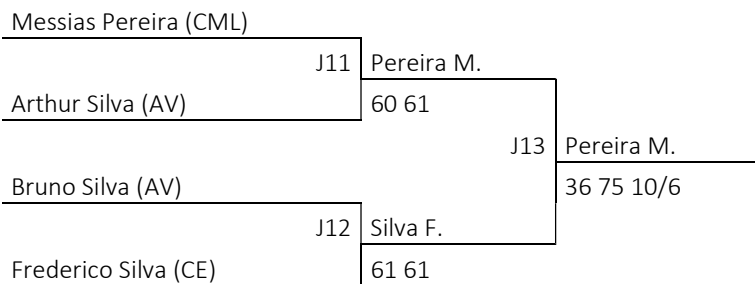

Realização

Patrocínio

Apoio

CATEGORIA 14F

Sthefany Lima (CE)	J1	Lima S.
Laura Vieira (CML)		61 60

Maria Loureiro (AV)	J2	Loureiro M.
Livia Daud (CML)		75 63

SEMI FINAIS

Sthefany Lima (CE)	J3	Lima S.	J5	Lima S.	
Livia Daud (CML)		60 60			
Laura Vieira (CML)	J4	Loureiro M.			60 60
Maria Loureiro (AV)		61 62			

Realização

Patrocínio

Apoio

CATEGORIA 14M

SEMI FINAIS

Realização

Patrocínio

Apoio

CATEGORIA 14ME

SEMI FINAIS

Realização

GOVERNO DO ESTADO
DE SÃO PAULO
Secretaria de Esportes

Patrocínio

Apoio

CATEGORIA 16F

Pietra Ferreira (STC)	J1	Ferreira P.
Lorena Piegas (AV)		81