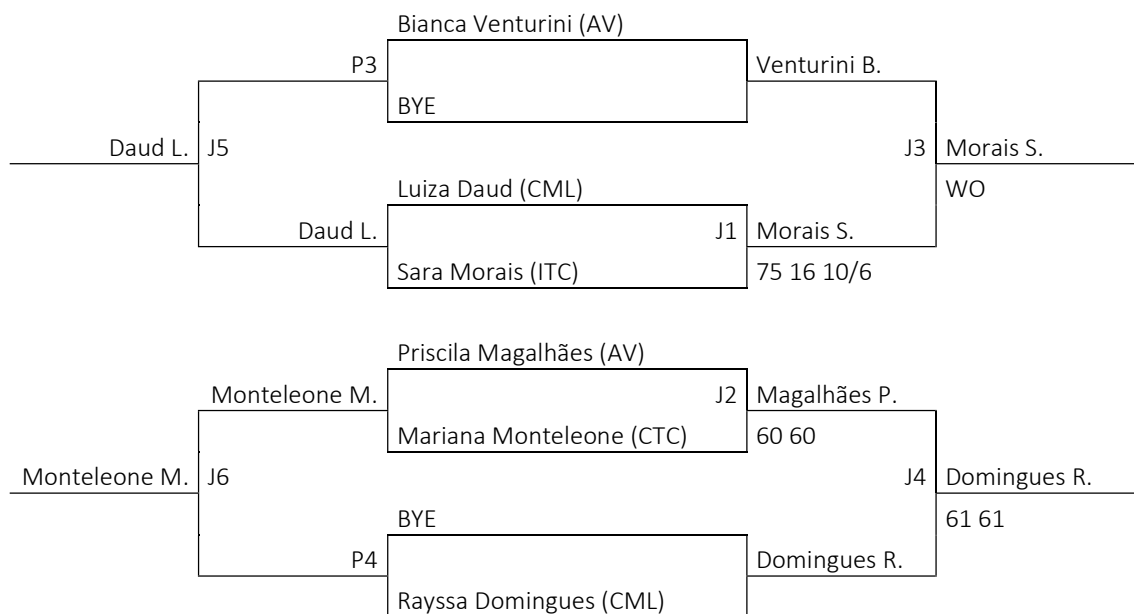

Maria Manzano (CTC)	J2	Barbosa R.
Raquel Barbosa (CML)		80

SEMI FINAIS

Pietra Ferreira (STC)	J3	Ferreira P.	J5	Ferreira P.
Maria Manzano (CTC)		80		82
Lorena Piegas (AV)	J4	Barbosa R.		
Raquel Barbosa (CML)		84		

Realização

Patrocínio

Apoio

CATEGORIA 16M

SEMI FINAIS

Realização

Patrocínio

Apoio

CATEGORIA 18F

SEMI FINAIS

Realização

Patrocínio

Apoio

CATEGORIA 18M

SEMI FINAIS

Realização